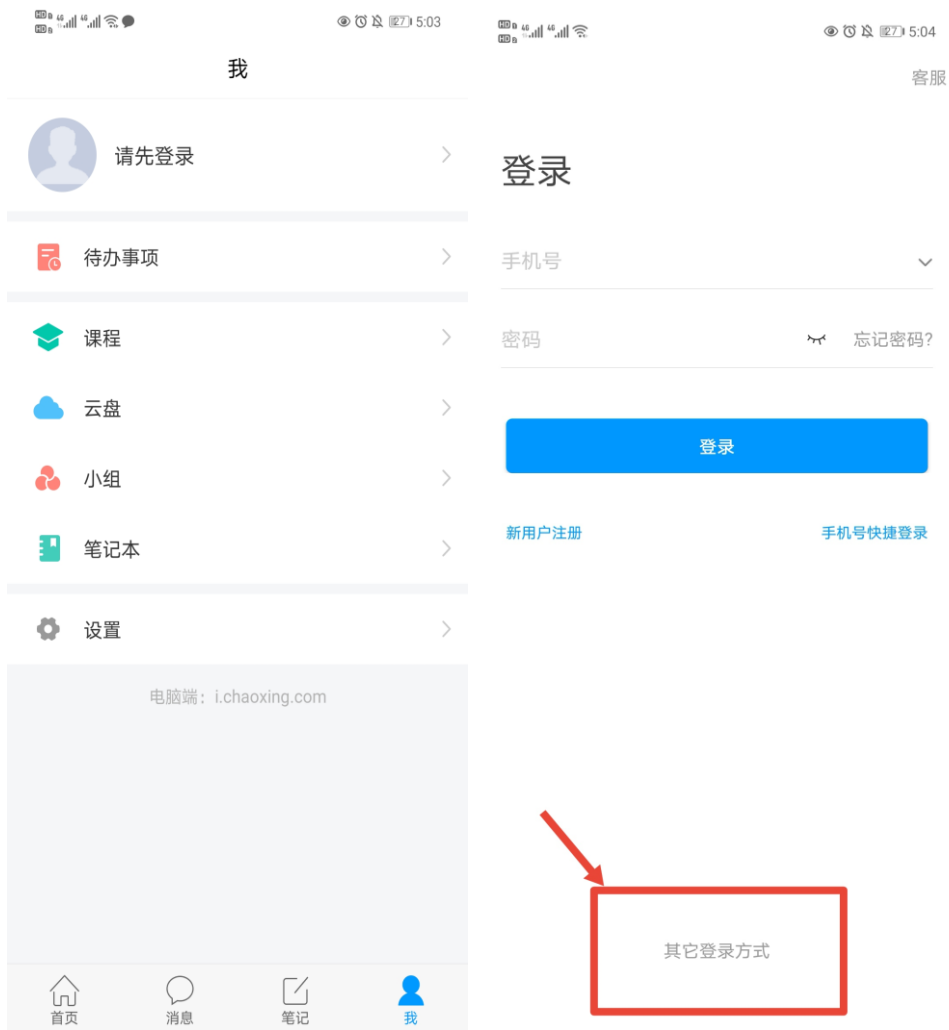

大学生知识竞赛学生使用手册

(考前请仔细阅读使用手册)

一、 安装登录

1.如何登录系统

目前，超星“学习通”APP 支持 Android 和 IOS 两大移动操作系统。下载安装超星“学习通”APP 前，请确定您的设备符合系统要求。

您可以通过以下途径下载安装超星“学习通”APP：

①应用市场搜索“学习通”APP，查找到图标为的 App，下载并安装。

②扫描下面的二维码，跳转到对应链接下载 App 并安装(如用微信扫描二维码请选择在浏览器打开)。

③移动设备浏览器访问链接 <http://app.chaoxing.com/>，下载并安装 App。

注意:Android 系统用户通过②③两种方式下载安装时若提示“未知应用来源”，请确认继续安装；IOS 系统用户安装时需要动态验证，按照系统提示进行操作即可。

2. 登录“学习通”APP

如果您已下载“学习通”APP，请退出原有账号，按照以下步骤进行答题

选择“其他方式登录”输入“江苏省大学生知识竞赛”，选择跳出的单位输入本人的身份证(或护照)号和密码登录，密码为证件号码后 6 位+姓名拼音首字母小写，如 123456zs。(请不要绑定手机号，选择

跳过步骤)

机构账号登录

江苏省大学生知识竞赛 ✕

学号/工号

密码 👁 [忘记密码?](#)

登录

[新用户注册](#)

我已阅读并同意学习通 [《隐私政策》](#) 和 [《用户协议》](#)

二.人脸识别采集

点击消息栏目查看收件箱
学校管理员发布了人脸采集通知，点开通知进行采集。

三.开始竞赛

● 方式一：便捷考试（主要方式）

点击消息按钮，进入收件箱
 发起了考试竞赛通知，点击通知进入考试竞赛。

● 方式二：考试码进入

首页点击考试码考试，输入考试码，进行考试竞赛

请保证光线充足