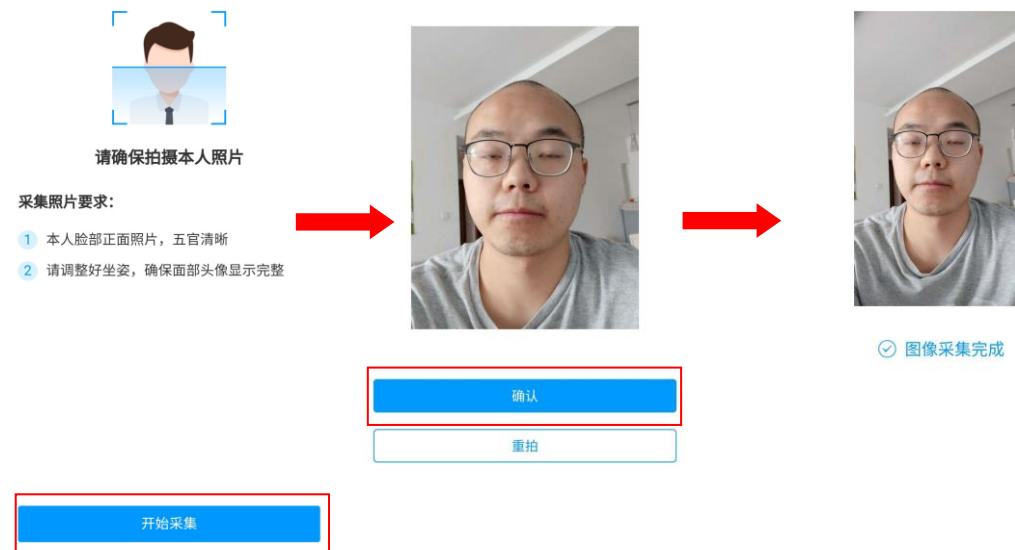

③移动设备浏览器访问链接 <http://app.chaoxing.com/>，下载并安装 App。

注意:Android 系统用户通过②③两种方式下载安装时若提示“未知应用来源”，请确认继续安装；IOS 系统用户安装时需要动态验证，按照系统提示进行操作即可。

2. 登录“学习通”APP

如果您已下载“学习通”APP，请退出原有账号，按照以下步骤进行答题

选择“其他方式登录”输入“江苏省大学生知识竞赛”，选择跳出的单位输入本人的身份证(或护照)号和密码登录，密码为证件号码后 6 位+姓名拼音首字母小写，如 123456zs。(请不要绑定手机号，选择

跳过步骤)

机构账号登录

江苏省大学生知识竞赛 ✕

学号/工号

密码 👁 [忘记密码?](#)

登录

[新用户注册](#)

我已阅读并同意学习通 [《隐私政策》](#) 和 [《用户协议》](#)

二.人脸识别采集

点击消息栏目查看收件箱
学校管理员发布了人脸采集通知，点开通知进行采集。

三.开始竞赛

● 方式一：便捷考试（主要方式）

点击消息按钮，进入收件箱
 发起了考试竞赛通知，点击通知进入考试竞赛。

● 方式二：考试码进入

首页点击考试码考试，输入考试码，进行考试竞赛

请保证光线充足