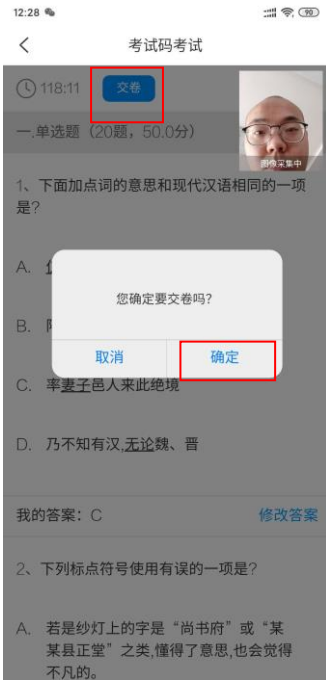

③移动设备浏览器访问链接 <http://app.chaoxing.com/>，下载并安装 App。

注意:Android 系统用户通过②③两种方式下载安装时若提示“未知应用来源”，请确认继续安装；IOS 系统用户安装时需要动态验证，按照系统提示进行操作即可。

2. 登录“学习通”APP

如果您已下载“学习通”APP，请退出原有账号，按照以下步骤进行答题

选择“其他方式登录”输入“江苏省大学生知识竞赛”，选择跳出的单位输入本人的身份证(或护照)号和密码登录，密码为证件号码后 6 位+姓名拼音首字母小写，如 123456zs。(请不要绑定手机号，选择

跳过步骤)

机构账号登录

江苏省大学生知识竞赛 ✕

学号/工号

密码 👁 [忘记密码?](#)

登录

[新用户注册](#)

我已阅读并同意学习通 [《隐私政策》](#) 和 [《用户协议》](#)

二.人脸识别采集

点击消息栏目查看收件箱
学校管理员发布了人脸采集通知，点开通知进行采集。

三.开始竞赛

● 方式一：便捷考试（主要方式）

点击消息按钮，进入收件箱
 发起了考试竞赛通知，点击通知进入考试竞赛。

● 方式二：考试码进入

首页点击考试码考试，输入考试码，进行考试竞赛

请保证光线充足

天津0524

119:45

二.多选题 (1题, 50.0分)

1、关于苏东坡《八声甘州》“寄参寥”法正确的是？

- A 儿女的柔情
- B 长调
- C 开阖博大
- D 既有诗的美感，也有词的美感

已经是最后一题了

< 上一题

2/2
答题卡